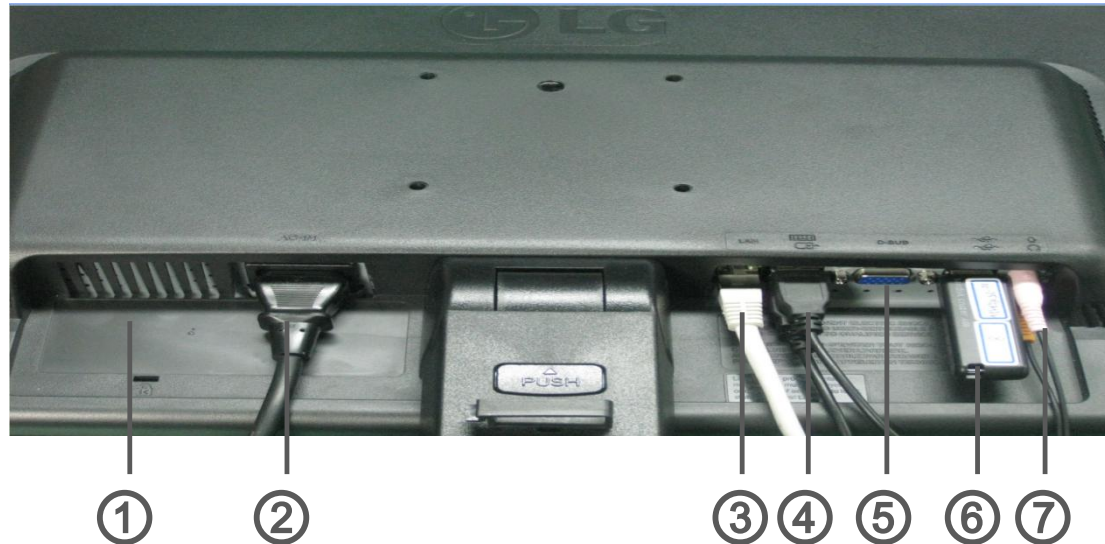

LG – Hálózati monitor

Technológia - N széria – Akár 11 felhasználó

LG – Hálózati monitor

1 Beépített hangszóró

2 Áramellátás

3 X Port –PCI kártyáról jel Cat5/6 kábelen keresztül

4 Standard VGA (D-SUB)

5 Egér / Billentyűzet

6 Fülhallgató kimenet

LG – Hálózati monitor

Technológia - N+ széria – Akár 31 felhasználó

LG – Hálózati monitor

- 1 Beépített hangszóró
- 2 Áramellátás
- 3 LAN kábel
- 4 Dedikált USB 1.1, egér és billentyűzet számára
- 5 VGA port (D-Sub)
- 6 USB 2.0 (2x)
- 6 Fülhallgató kimenet, Mikrofon bemenet