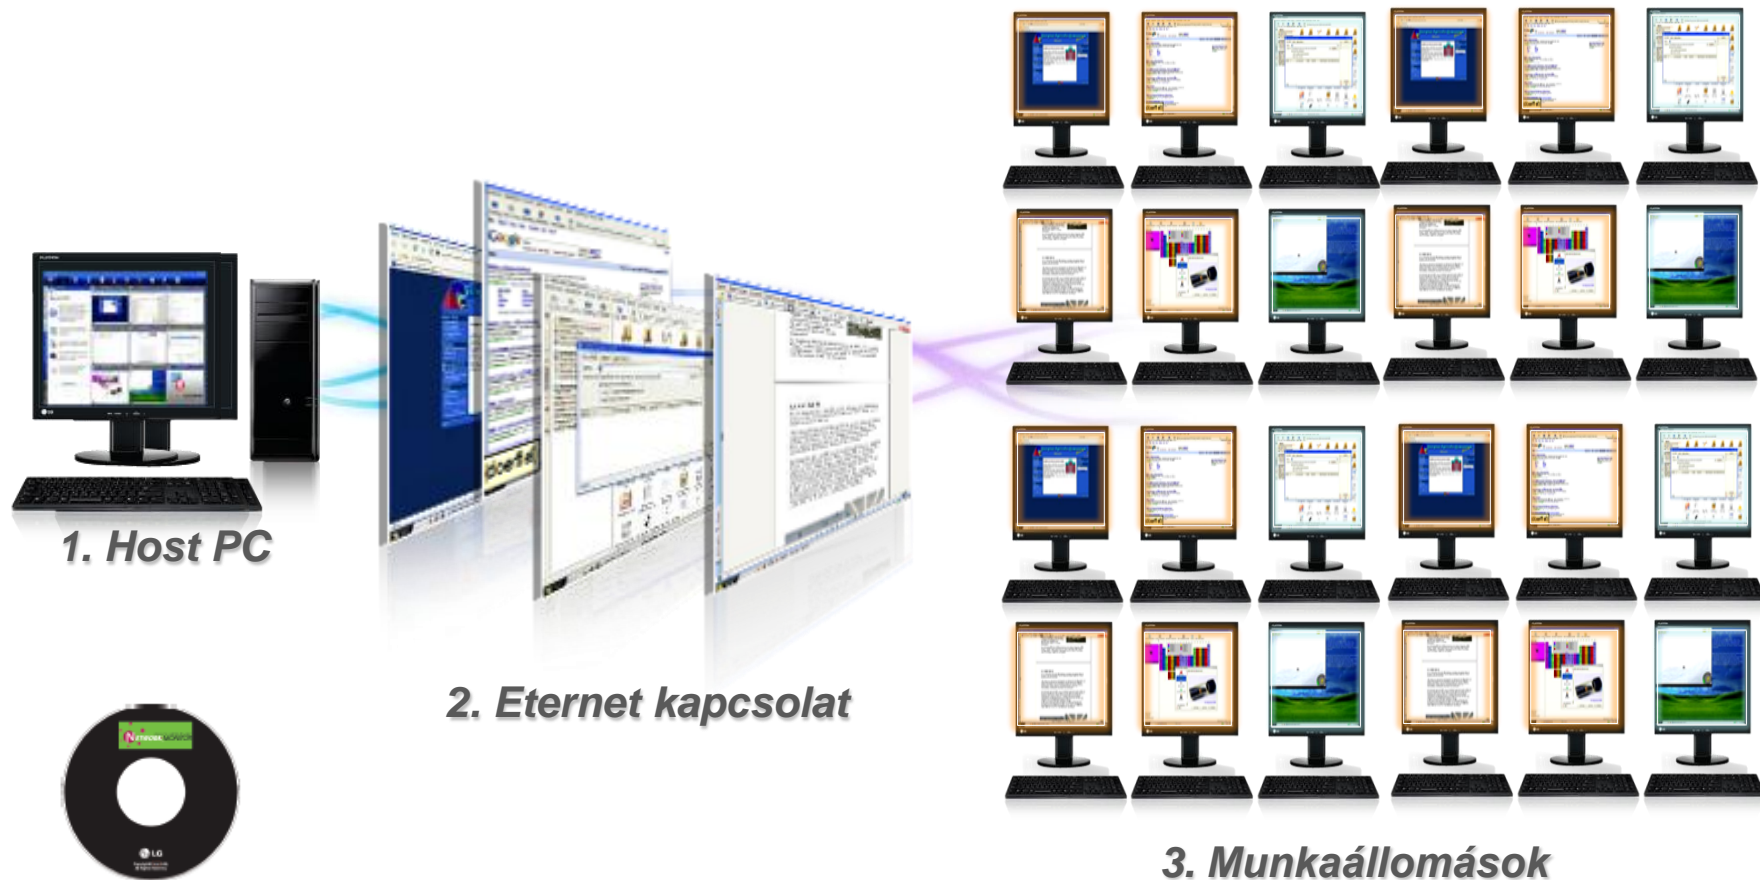

LG – Hálózati monitor

Technológia - N széria – Akár 11 felhasználó

LG – Hálózati monitor

1 Beépített hangszóró

2 Áramellátás

3 X Port –PCI kártyáról jel Cat5/6 kábelen keresztül

4 Standard VGA (D-SUB)

5 Egér / Billentyűzet

6 Fülhallgató kimenet

LG – Hálózati monitor

Technológia - N+ széria – Akár 31 felhasználó

LG – Hálózati monitor

- 1 Beépített hangszóró
- 2 Áramellátás
- 3 LAN kábel
- 4 Dedikált USB 1.1, egér és billentyűzet számára
- 5 VGA port (D-Sub)
- 6 USB 2.0 (2x)
- 6 Fülhallgató kimenet, Mikrofon bemenet

LG – Hálózati monitor

Szoftver oldal

Desktop virtualizáció:

Virtuális IP cím menedzsment:

Hardver erőforrás kezelő/megosztó:

- Az LG **ingyenesen** biztosítja az **összes** szoftvert a felhasználók számára!
- A hálózati monitorok legújabb családja támogatja a **MS Windows 7 operációs rendszert!**