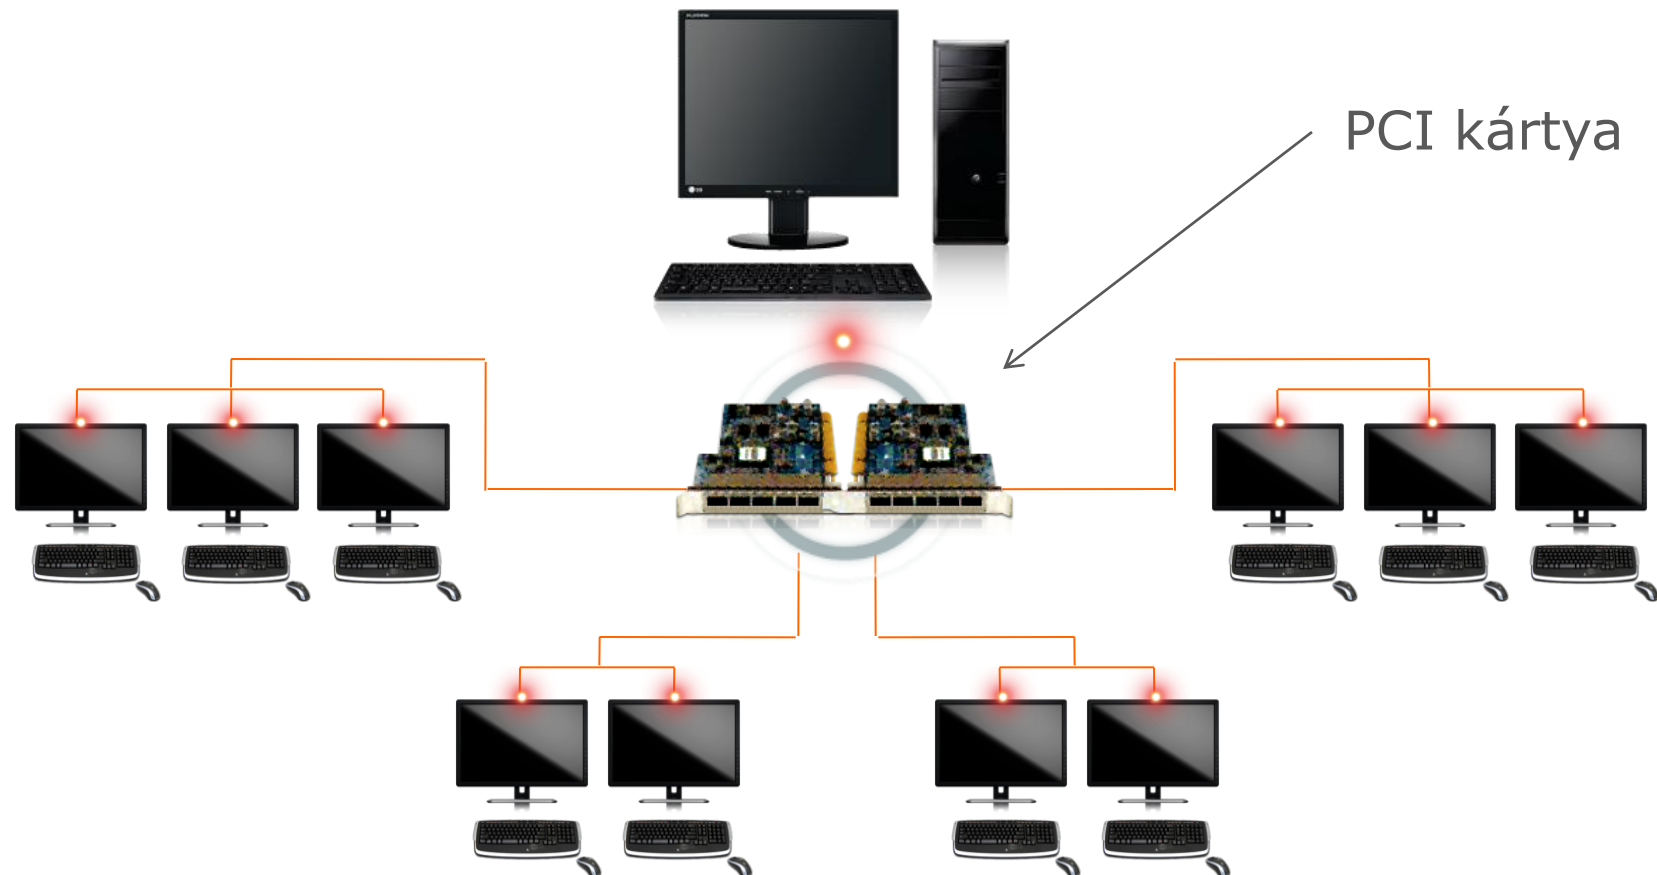

LG – Hálózati monitor

Miért osszuk meg 1 PC-t több felhasználó között?

3. Technológia:

- Felhasználók **69%**-a internet és MS Office centrikusak
- A mai PC-k kapacitása gyakran **10%**-ban sincs kihasználva
- Adatbiztonság
- Csökkentett vírus veszély

LG – Hálózati monitor

Technológia - N széria – Akár 11 felhasználó

LG – Hálózati monitor

1 Beépített hangszóró

2 Áramellátás

3 X Port –PCI kártyáról jel Cat5/6 kábelen keresztül

4 Standard VGA (D-SUB)

5 Egér / Billentyűzet

6 Fülhallgató kimenet

LG – Hálózati monitor

Technológia - N+ széria – Akár 31 felhasználó

LG – Hálózati monitor

- 1 Beépített hangszóró
- 2 Áramellátás
- 3 LAN kábel
- 4 Dedikált USB 1.1, egér és billentyűzet számára
- 5 VGA port (D-Sub)
- 6 USB 2.0 (2x)
- 6 Fülhallgató kimenet, Mikrofon bemenet

LG – Hálózati monitor

Szoftver oldal

Desktop virtualizáció:

Virtuális IP cím menedzsment:

Hardver erőforrás kezelő/megosztó:

- Az LG **ingyenesen** biztosítja az **összes** szoftvert a felhasználók számára!
- A hálózati monitorok legújabb családja támogatja a **MS Windows 7 operációs rendszert!**