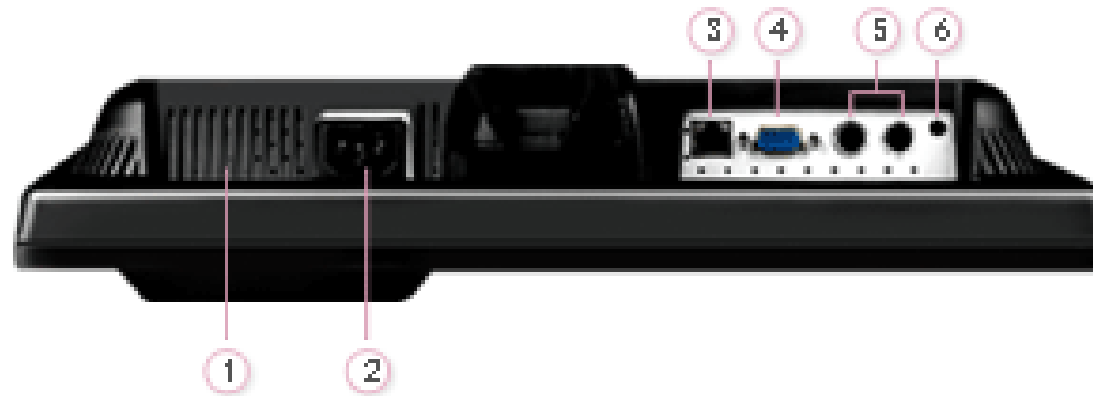

LG – Hálózati monitor

Technológia - N széria – Akár 11 felhasználó

LG – Hálózati monitor

1 Beépített hangszóró

2 Áramellátás

3 X Port –PCI kártyáról jel Cat5/6 kábelen keresztül

4 Standard VGA (D-SUB)

5 Egér / Billentyűzet