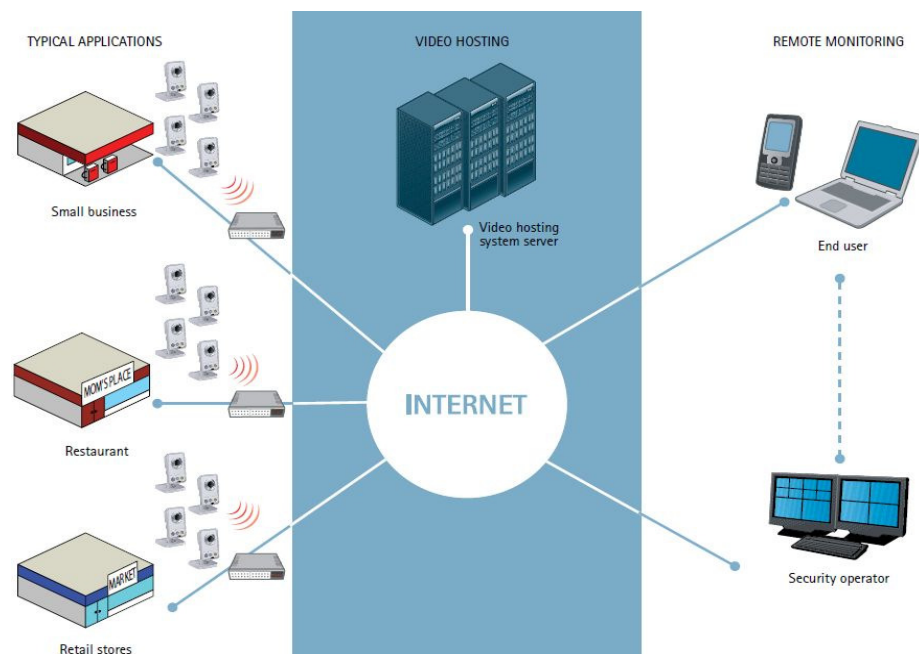

## **Biztonságos mert,**

- Egy beállított esemény bekövetkeztekor SMS vagy E-mail értesítőt kap, akár kameraképpel együtt;
- Egy hagyományos DVR ellopható, azonban az Observant rendszerében tárolt felvételek nem;
- Riasztó rendszerrel összeköthető;
- Távfelügyeleti rendszerhez köthető.

## Egyszerű telepítés mert,

- Szinte egy kattintással telepíthető;
- Hálózati beállításoktól függetlenül működik;
- Wire és Wireless (WiFi) csatlakoztatási lehetőség;
- PoE tápellátási lehetőség;
- Mobil kommunikáció ( HSDPA, 3G és GPRS).